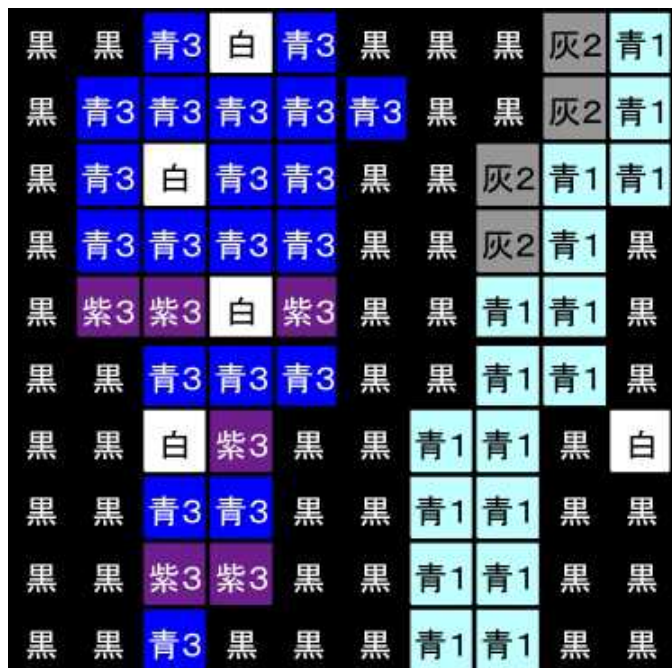

1-2

黒	青1	青1	青1	青1	青1	青2	青2	青2	青2
黒	黒	青2	白	青2	青2	青2	青2	青2	青2
黒	青3	青3	青3	青3	青3	青3	青3	青3	青3
黒	黒	青2	青2	青2	青2	青2	青2	青2	青2
黒	黒	青3	青3	青3	青3	青3	青3	白	青3
黒	黒	青2	白	青2	青2	青2	白	青2	青2
黒	青3	青3	青3	青3	青3	青3	青3	青3	青3
黒	黒	青2	青2	青2	青2	青2	白	青2	青2
黒	黒	青3	青3	白	青3	青3	青3	青3	青3
黒	青2	青2	青2	青2	青2	青3	青3	白	青3

2-2

青2	青2	青2	青2	青2	黒	黒	灰2	灰2	黒
青2	青2	青2	青2	青2	黒	灰2	灰2	黒	黒
青3	青3	青3	青2	黒	黒	黒	灰2	灰2	灰2
青2	青2	青2	黒	黒	灰2	灰2	灰2	黒	黒
青3	青2	黒	黒	灰2	黒	黒	灰2	灰2	黒
青2	青2	黒	灰2	黒	灰2	灰2	黒	黒	黒
青2	黒	黒	黒	黒	黒	黒	黒	黒	黒
青2	黒	黒	黒	灰2	灰2	灰2	黒	黒	黒
黒	黒	灰2	黒	黒	黒	灰2	灰2	灰2	黒
黒	黒	灰2	灰2	黒	黒	黒	黒	黒	灰2

作品名 1674-8014

人喰いザメ

ひとく

【ベースサイズ】

- 総数：80個
- 横：8ベース
- 縦：10ベース

1-1	2-1	3-1	4-1
1-2	2-2	3-2	4-2
1-3	2-3	3-3	4-3
1-4	2-4	3-4	4-4
1-5	2-5	3-5	4-5

このガイドシートに掲載されるエリア(灰色)

切り取って展示物に添付できます

1-3

2-3

1-4

2-4

作品名 1674-8014

人喰いザメ

ひとく

【ベースサイズ】