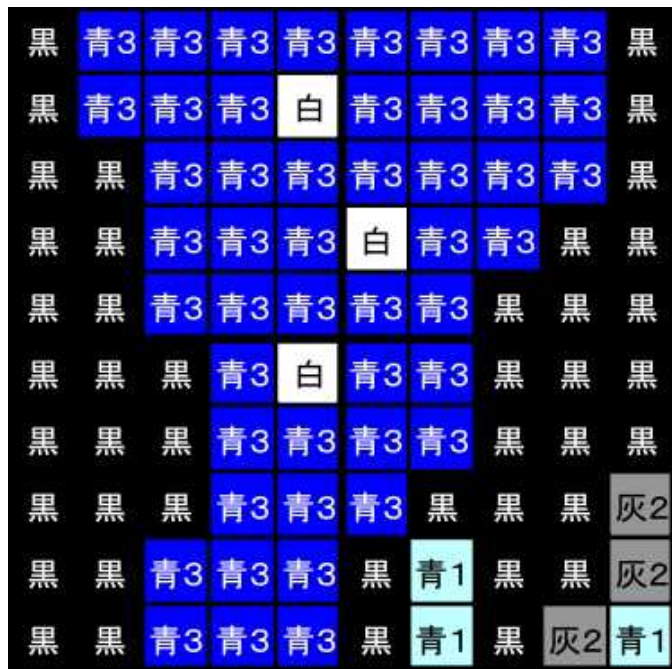

1-2

黒	青1	青1	青1	青1	青1	青2	青2	青2	青2
黒	黒	青2	白	青2	青2	青2	青2	青2	青2
黒	青3	青3	青3	青3	青3	青3	青3	青3	青3
黒	黒	青2	青2	青2	青2	青2	青2	青2	青2
黒	黒	青3	青3	青3	青3	青3	青3	白	青3
黒	黒	青2	白	青2	青2	青2	白	青2	青2
黒	青3	青3	青3	青3	青3	青3	青3	青3	青3
黒	黒	青2	青2	青2	青2	青2	白	青2	青2
黒	黒	青3	青3	白	青3	青3	青3	青3	青3
黒	青2	青2	青2	青2	青2	青3	青3	白	青3

2-2

青2	青2	青2	青2	青2	黒	黒	灰2	灰2	黒
青2	青2	青2	青2	青2	黒	灰2	灰2	黒	黒
青3	青3	青3	青2	黒	黒	黒	灰2	灰2	灰2
青2	青2	青2	黒	黒	灰2	灰2	灰2	黒	黒
青3	青2	黒	黒	灰2	黒	黒	灰2	灰2	黒
青2	青2	黒	灰2	黒	灰2	灰2	黒	黒	黒
青2	黒	黒	黒	黒	黒	黒	黒	黒	黒
青2	黒	黒	黒	灰2	灰2	灰2	黒	黒	黒
黒	黒	灰2	黒	黒	黒	灰2	灰2	灰2	黒
黒	黒	灰2	灰2	黒	黒	黒	黒	黒	灰2

作品名 1674-8014

人喰いザメ

ひとく

【ベースサイズ】

- 総数：80個
- 横：8ベース
- 縦：10ベース

1-1	2-1	3-1	4-1
1-2	2-2	3-2	4-2
1-3	2-3	3-3	4-3
1-4	2-4	3-4	4-4
1-5	2-5	3-5	4-5

このガイドシートに掲載されるエリア(灰色)

切り取って展示物に添付できます

1-3

2-3

1-4

2-4

作品名 1674-8014

人喰いザメ

ひとく

【ベースサイズ】